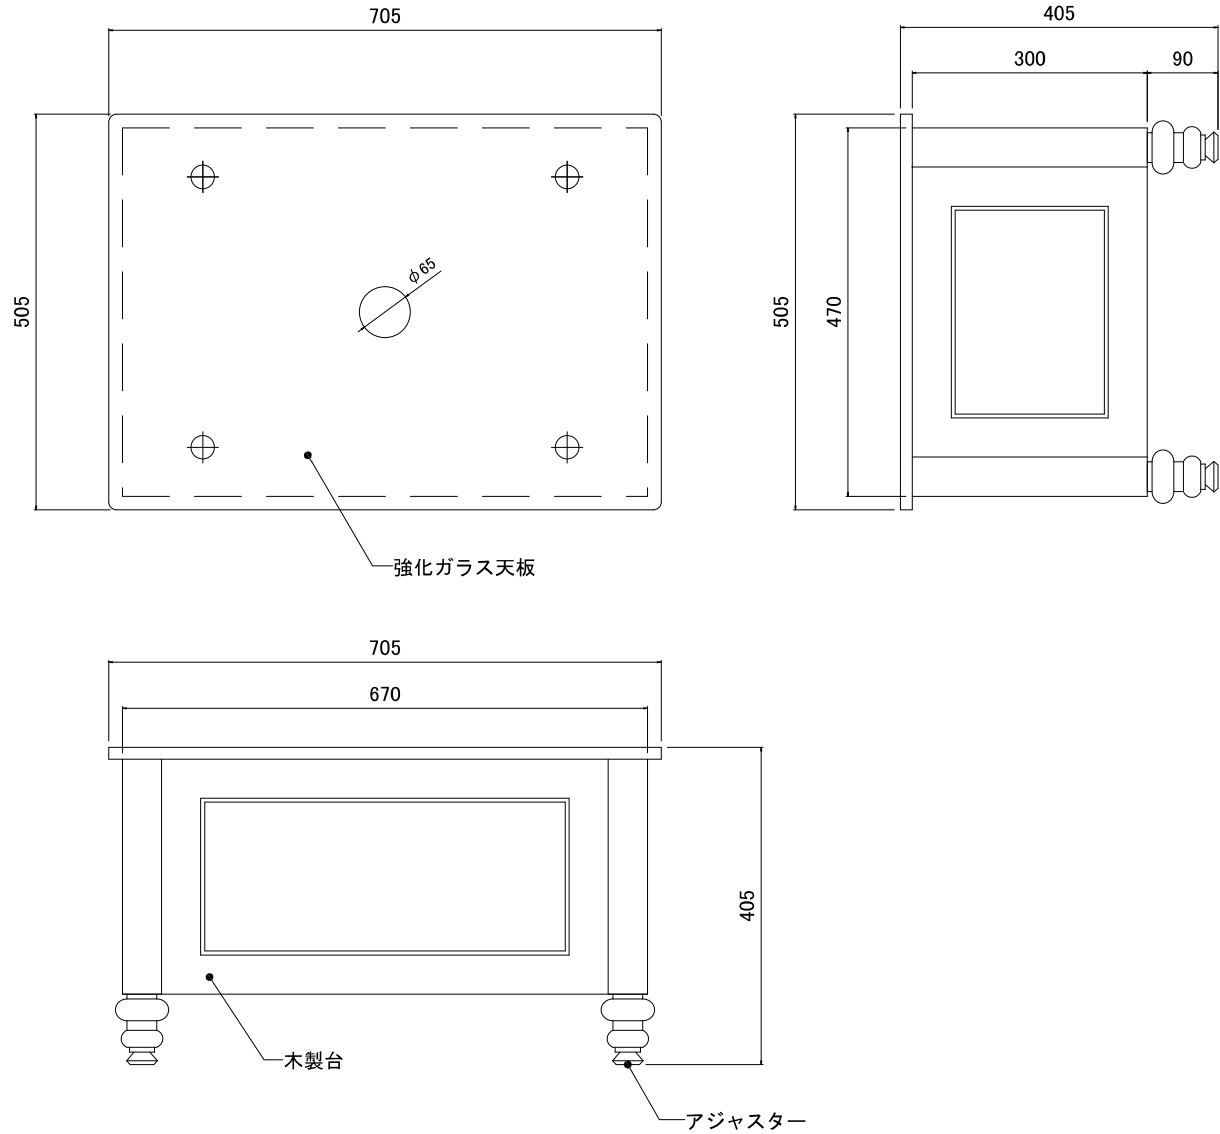

材質
 天板 強化ガラス
 本体 木製 アジャスター付

機種	バス台		図番			
品名	ハーベスト800専用木製台		年月日	設計	作図	
材質		尺度	NTS		社名	ドリーム産業