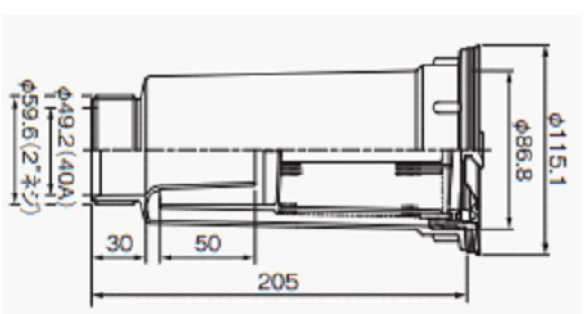

製造・販売元
株式会社 ボリール産業
 和歌山県和歌山市西ノ庄 472-1
 TEL 073-451-0012 FAX 073-451-0012

トツグバス BS-1200 オプション 前開き扉加工

蛇口の高さは、1150mm~1200mmの
 位置がご使用し易いです。

防臭排水トラップ

ヘアークャッチ
 (ブラメッシュ)