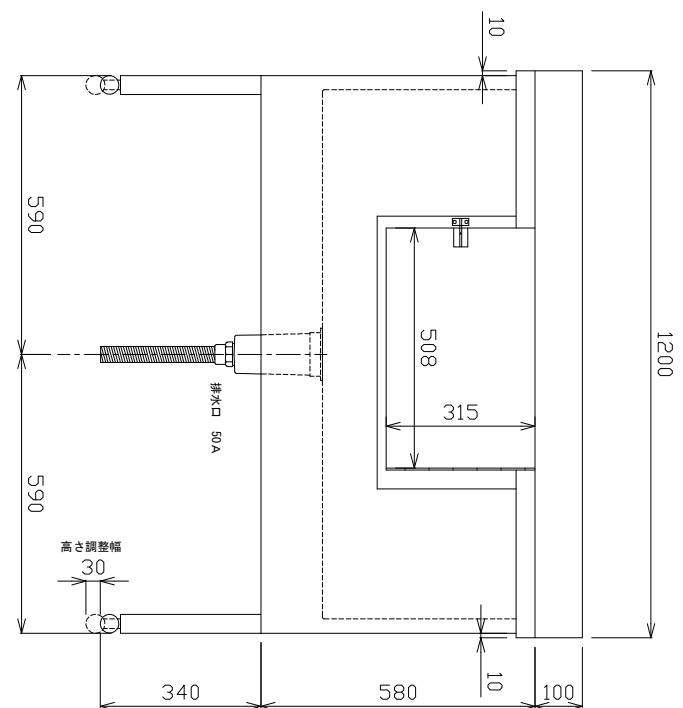

製造・販売元
株式会社 ボリール産業
 和歌山県和歌山市西ノ庄 472-1
 TEL 073-451-0012 FAX 073-451-0012

トツグバス BS-1200 オプション 前開き扉加工

蛇口の高さは、1150mm~1200mmの
 位置がご使用し易いです。

防臭排水トラップ

ヘアークャッチ
 (ブラメッシュ)