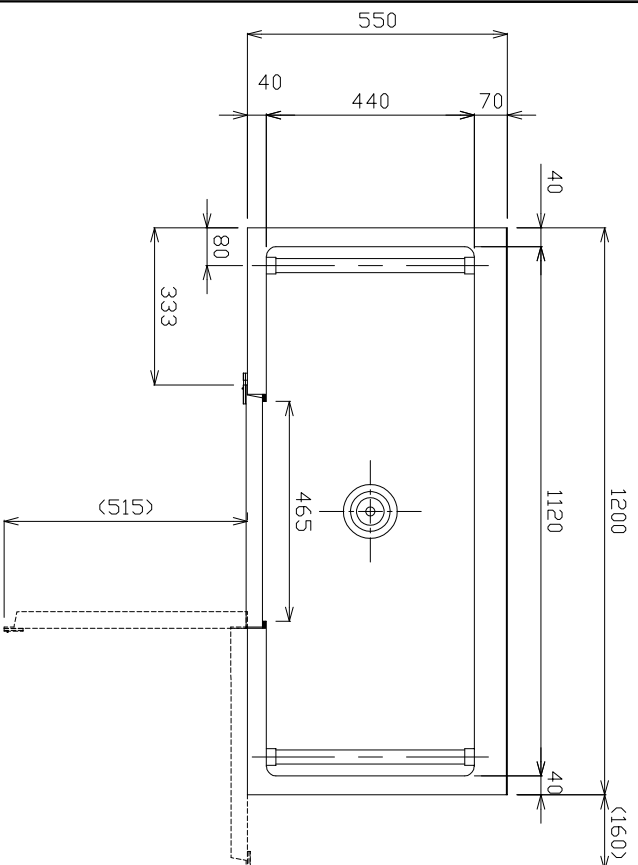

製造・販売元
株式会社 ボリール産業
 和歌山県和歌山市西ノ庄 472-1
 TEL 073-451-0012 FAX 073-451-0012

トツグバス BS-1200 オプション 前開き扉加工

蛇口の高さは、1150mm~1200mmの
 位置がご使用し易いです。

防臭排水トラップ

ヘアークャッチ
 (ブラメッシュ)