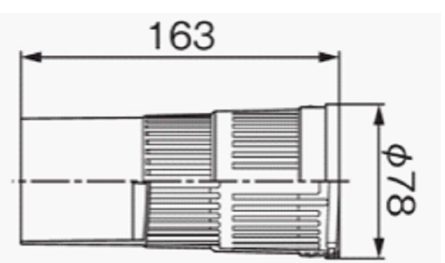

製造・販売元
株式会社 ボリール産業
 和歌山県和歌山市西ノ庄 472-1
 TEL 073-451-0012 FAX 073-451-0012

トツグバス BS-1200 オプション 前開き扉加工

蛇口の高さは、1150mm~1200mmの
 位置がご使用し易いです。

防臭排水トラップ

ヘアークャッチ
 (ブラメッシュ)