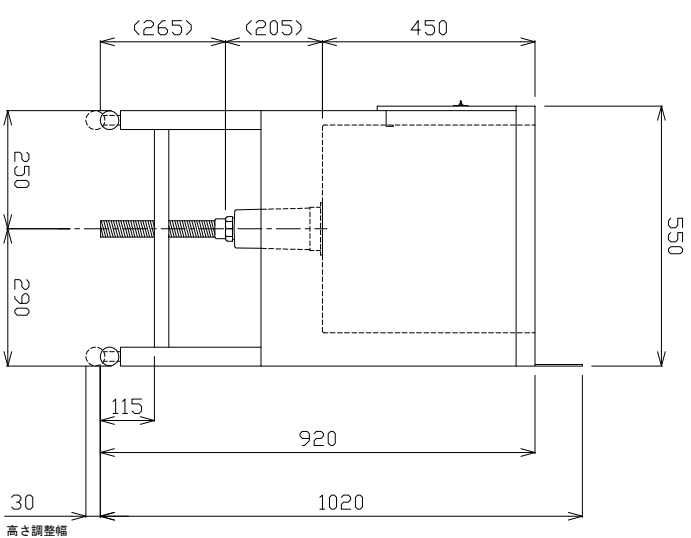

製造・販売元
株式会社 ボリール産業
 和歌山県和歌山市西ノ庄 472-1
 TEL 073-451-0012 FAX 073-451-0012

トツグバス BS-1200 オプション 前開き扉加工

蛇口の高さは、1150mm~1200mmの
 位置がご使用し易いです。

防臭排水トラップ

ヘアークャッチ
 (ブラメッシュ)