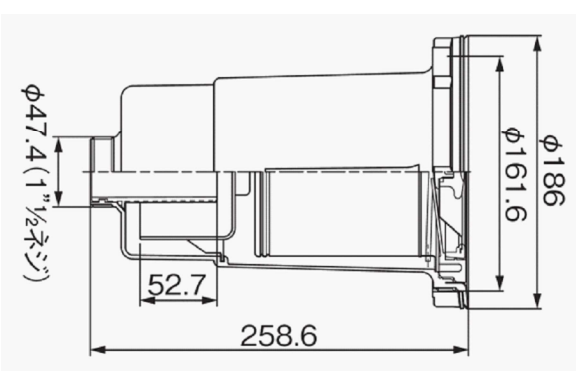

製造・販売元

株式会社 ブリーム産業

和歌山県和歌山市西ノ庄472-1

TEL 073-451-0012 FAX 073-451-0012

ドッグバス BS-1450

オプシヨン 前開き扉加工

蛇口の高さは、1150mm~1200mmの位置がご使用し易いです。

防臭排水トラップ