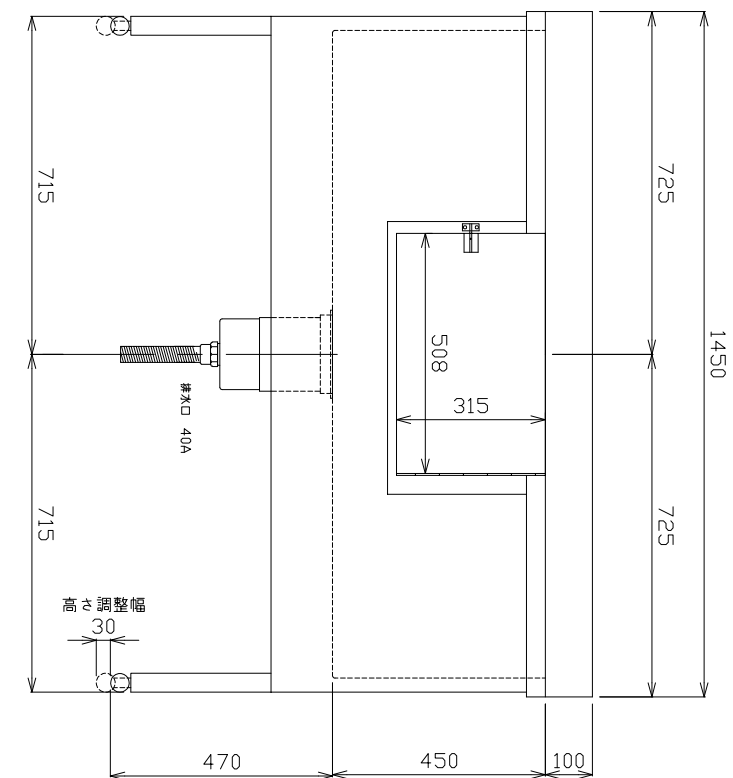

製造・販売元

株式会社 ブリーム産業

和歌山県和歌山市西ノ庄472-1

TEL 073-451-0012 FAX 073-451-0012

ドッグバス BS-1450

オプシヨン 前開き扉加工

蛇口の高さは、1150mm~1200mmの位置がご使用し易いです。

防臭排水トラップ