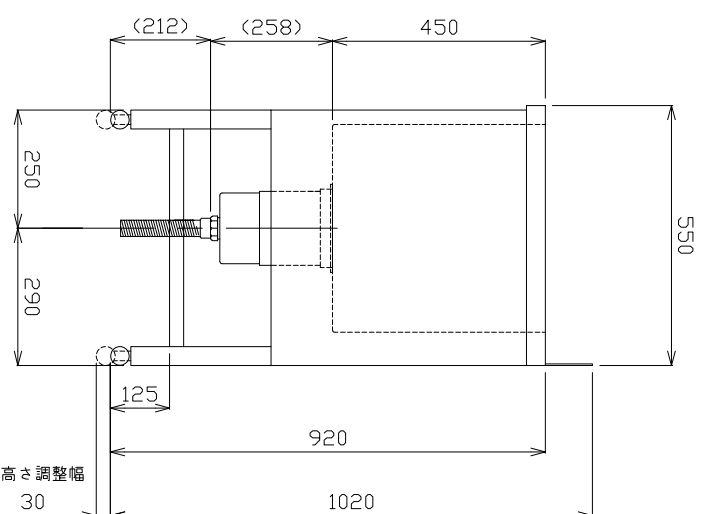

製造・販売元

株式会社 ブリーム産業

和歌山県和歌山市西ノ庄472-1

TEL 073-451-0012 FAX 073-451-0012

ドッグバス BS-1450

オプシヨン 前開き扉加工

蛇口の高さは、1150mm~1200mmの位置がご使用し易いです。

防臭排水トラップ