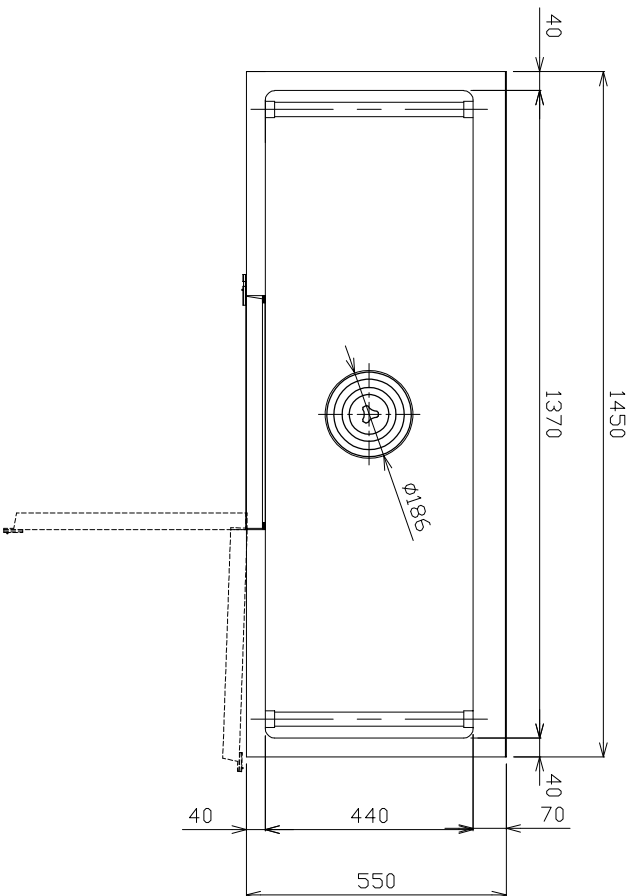

製造・販売元

株式会社 ブリーム産業

和歌山県和歌山市西ノ庄472-1

TEL 073-451-0012 FAX 073-451-0012

ドッグバス BS-1450

オプシヨン 前開き扉加工

蛇口の高さは、1150mm~1200mmの位置がご使用し易いです。

防臭排水トラップ

ヘアキャッチ  
(ステンレスメッシュ)