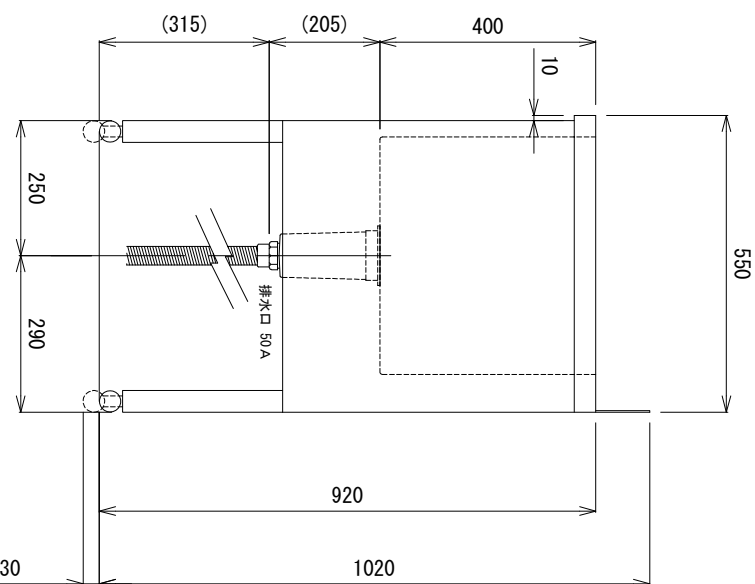

製造・販売元

株式会社 ブリーム産業
和歌山県和歌山市西ノ庄472-1
TEL 073-451-0012 FAX 073-451-0012

トツグバス BS-700

蛇口の高さは、1150mm~1200mmの
位置がご使用し易いです。

高さ調整幅

防臭排水トラップ

ヘアークャッチ (プラメッシュ)