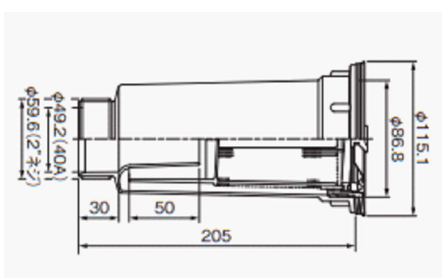

製造・販売元

株式会社 ブリーム産業
和歌山県和歌山市西ノ庄472-1
TEL 073-451-0012 FAX 073-451-0012

トツグバス BS-700

蛇口の高さは、1150mm~1200mmの
位置がご使用し易いです。

高さ調整幅

防臭排水トラップ

ヘアークャッチ (プラメッシュ)