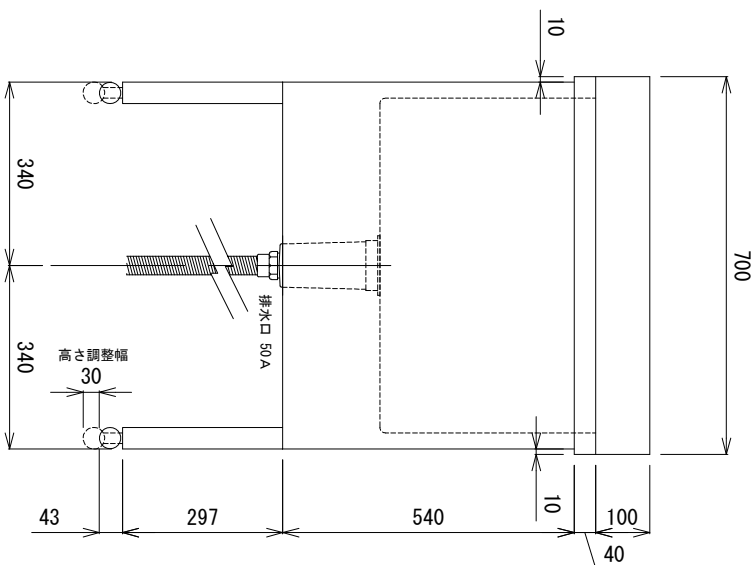

製造・販売元

株式会社 ブリーム産業
和歌山県和歌山市西ノ庄472-1
TEL 073-451-0012 FAX 073-451-0012

トツグバス BS-700

蛇口の高さは、1150mm~1200mmの
位置がご使用し易いです。

高さ調整幅

防臭排水トラップ

ヘアークャッチ (プラメッシュ)