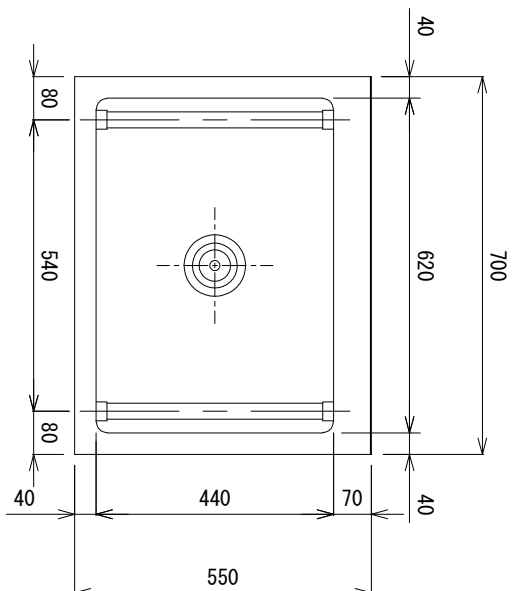

製造・販売元

株式会社 ブリーム産業
和歌山県和歌山市西ノ庄472-1
TEL 073-451-0012 FAX 073-451-0012

トツグバス BS-700

蛇口の高さは、1150mm~1200mmの
位置がご使用し易いです。

高さ調整幅

防臭排水トラップ

ヘアークャッチ (プラメッシュ)