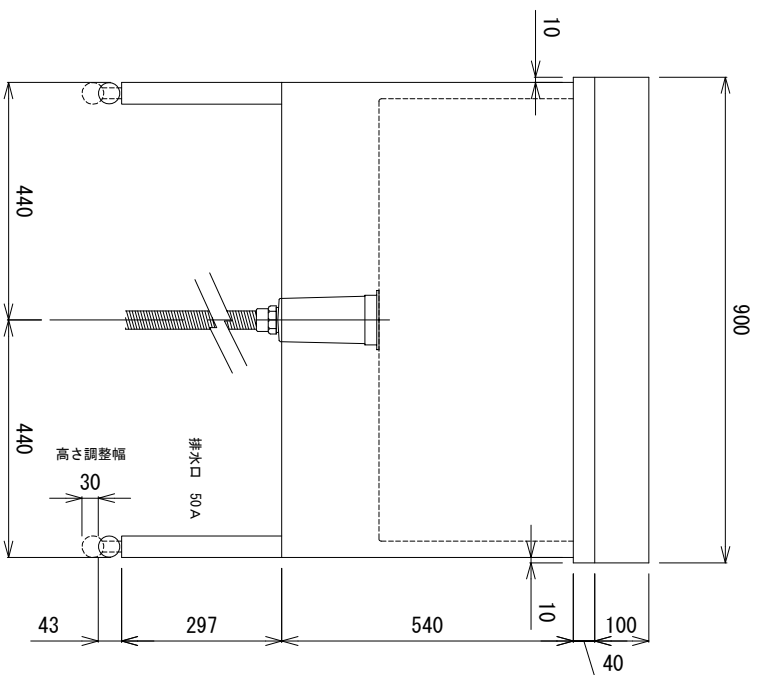

## トツグバス BS-900 標準タイプ

蛇口の高さは、1150mm~1200mmの  
位置がご使用し易いです。

防臭排水トラップ

ヘアークャッチ  
(プラスチック)