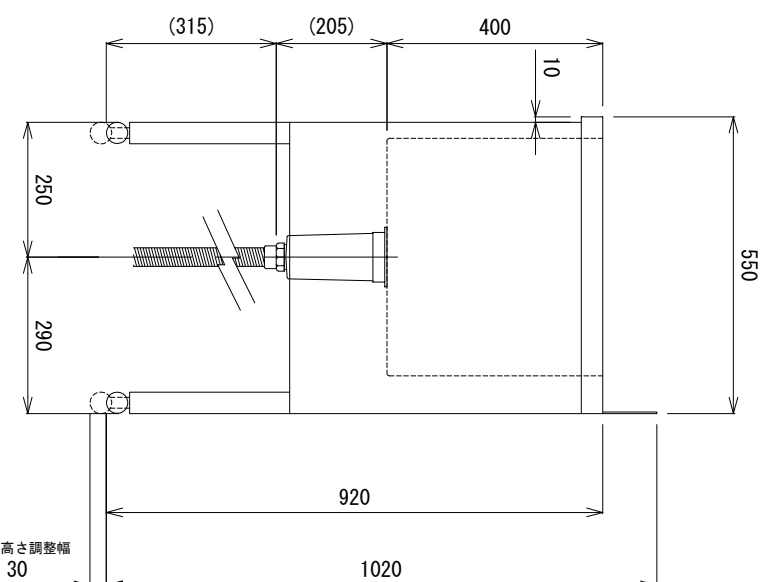

## トツグバス BS-900 標準タイプ

蛇口の高さは、1150mm~1200mmの  
位置がご使用し易いです。

防臭排水トラップ

ヘアークャッチ  
(プラスチック)