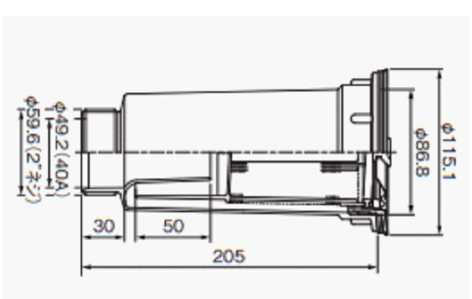

## トツグバス BS-900 標準タイプ

蛇口の高さは、1150mm~1200mmの  
位置がご使用し易いです。

防臭排水トラップ

ヘアークャッチ  
(プラスチック)