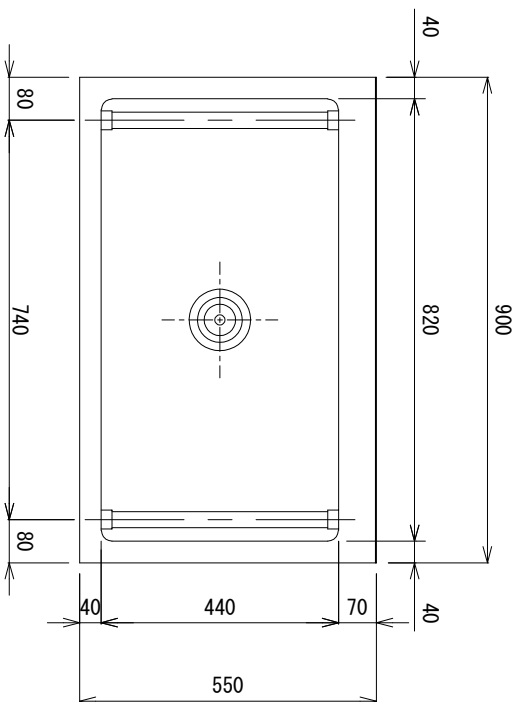

## トツグバス BS-900 標準タイプ

蛇口の高さは、1150mm~1200mmの  
位置がご使用し易いです。

防臭排水トラップ

ヘアークャッチ  
(プラスチック)