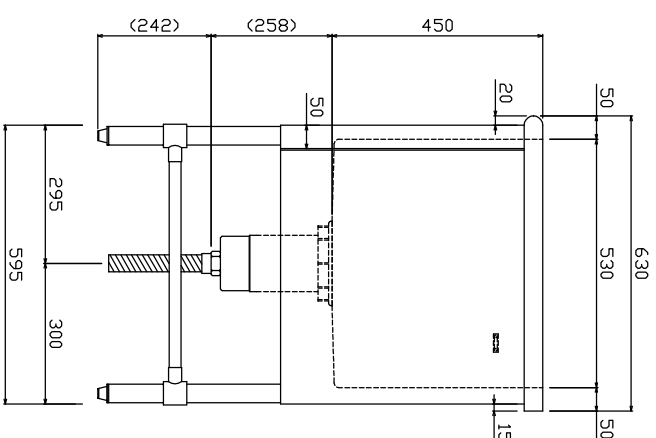

製造・販売元

株式会社 ブリーム産業
和歌山県和歌山市西ノ庄472-1
TEL 073-451-0012 FAX 073-451-0012

トツグバンス RBII-1200

蛇口の高さは、1150mm~1200mmの位置がご使用し易いです。

防臭排水トラップ

ヘアークャッチ
(ステンレスメッシュ)