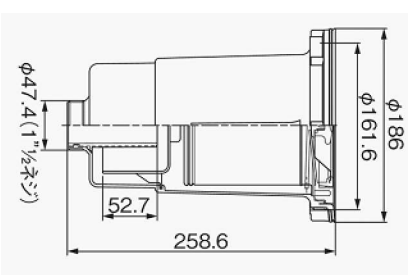

製造・販売元

株式会社 ブリーム産業
和歌山県和歌山市西ノ庄472-1
TEL 073-451-0012 FAX 073-451-0012

トツグバンス RBII-1200

蛇口の高さは、1150mm~1200mmの位置がご使用し易いです。

防臭排水トラップ

ヘアークャッチ
(ステンレスメッシュ)