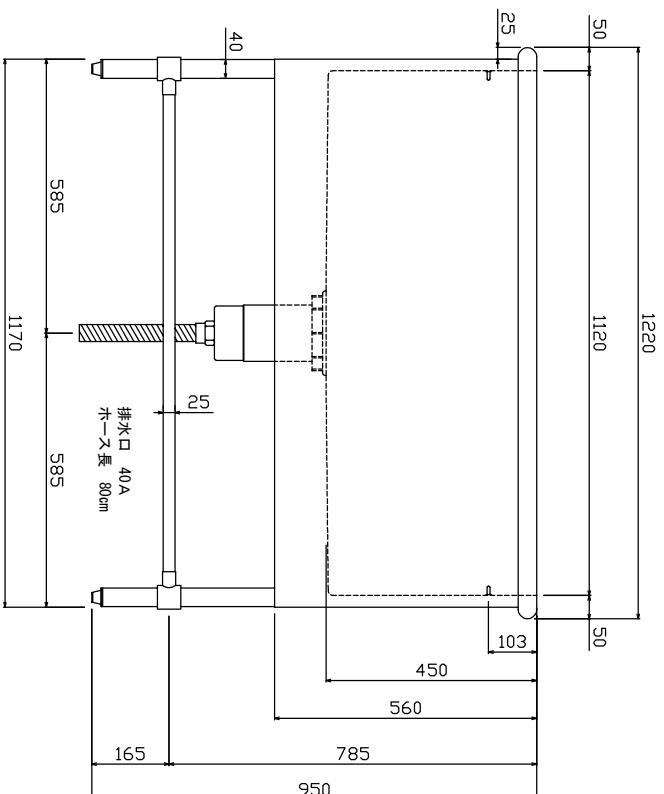

製造・販売元

株式会社 ブリーム産業
和歌山県和歌山市西ノ庄472-1
TEL 073-451-0012 FAX 073-451-0012

トツグバンス RBII-1200

蛇口の高さは、1150mm~1200mmの位置がご使用し易いです。

防臭排水トラップ

ヘアークャッチ
(ステンレスメッシュ)