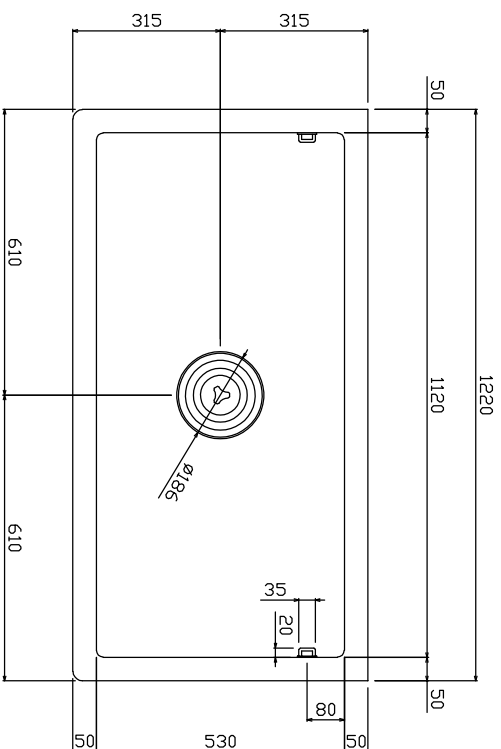

製造・販売元

株式会社 ブリーム産業
和歌山県和歌山市西ノ庄472-1
TEL 073-451-0012 FAX 073-451-0012

トツグバンス RBII-1200

蛇口の高さは、1150mm~1200mmの位置がご使用し易いです。

防臭排水トラップ

ヘアークャッチ
(ステンレスメッシュ)