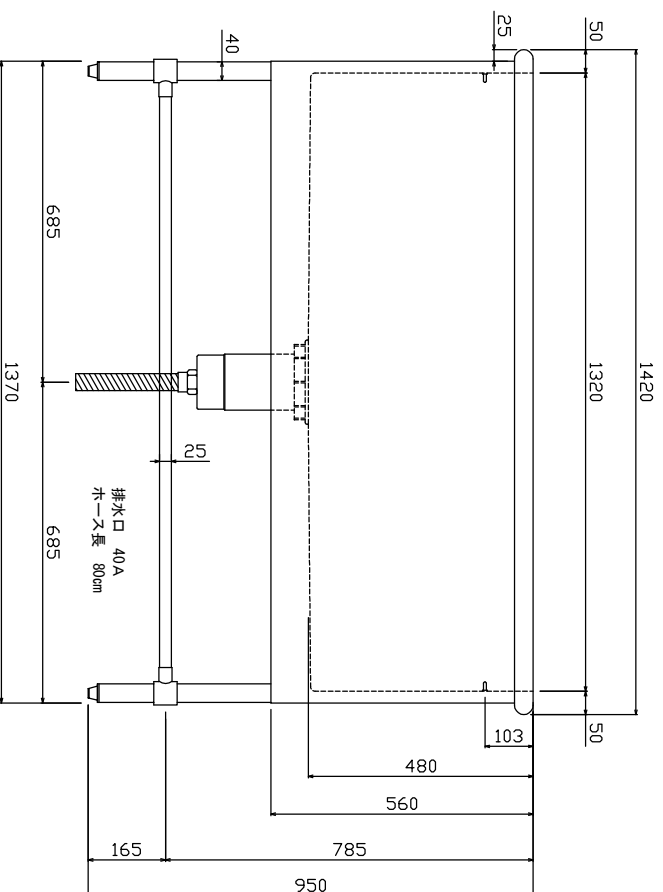

製造・販売元

株式会社 **ドリーム産業**
和歌山県和歌山市西ノ庄472-1
TEL 073-451-0012 FAX 073-451-0012

トツグバズ RBII-1400

蛇口の高さは、1150mm~1200mmの位置がご使用し易いです。

防臭排水トラップ

ヘアークャッチ
(ステンレスメッシュ)