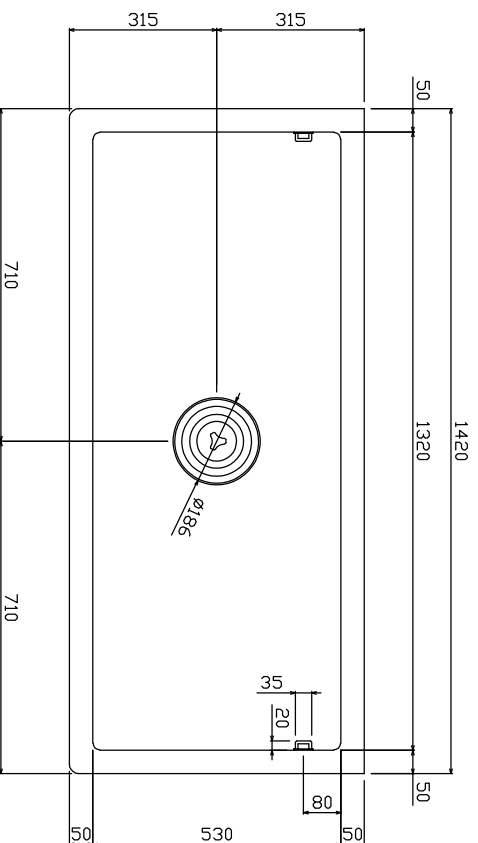

製造・販売元

株式会社 **ドリーム産業**
和歌山県和歌山市西ノ庄472-1
TEL 073-451-0012 FAX 073-451-0012

トツグバズ RBII-1400

蛇口の高さは、1150mm~1200mmの位置がご使用し易いです。

防臭排水トラップ

ヘアークャッチ
(ステンレスメッシュ)