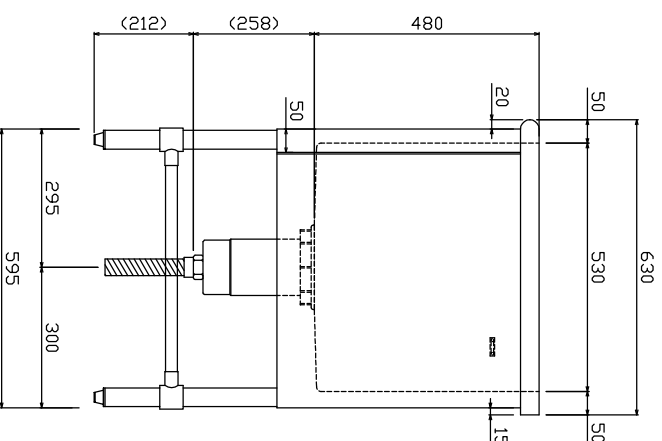

製造・販売元

株式会社 **ドリーム産業**
和歌山県和歌山市西ノ庄472-1
TEL 073-451-0012 FAX 073-451-0012

トツグバズ RBII-1400

蛇口の高さは、1150mm~1200mmの位置がご使用し易いです。

防臭排水トラップ

ヘアークャッチ
(ステンレスメッシュ)