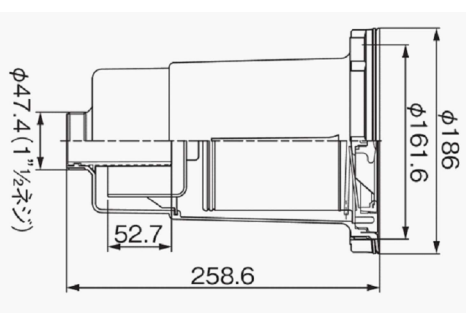

製造・販売元

株式会社 **ドリーム産業**
和歌山県和歌山市西ノ庄472-1
TEL 073-451-0012 FAX 073-451-0012

トツグバズ RBII-1400

蛇口の高さは、1150mm~1200mmの位置がご使用し易いです。

防臭排水トラップ

ヘアークャッチ
(ステンレスメッシュ)