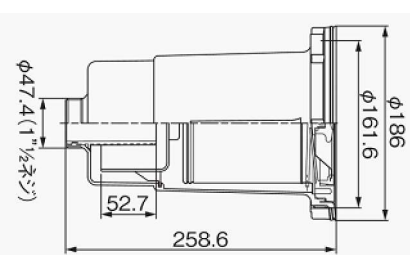

製造・販売元

株式会社 ブリーム産業

和歌山県和歌山市西ノ庄472-1

TEL 073-451-0012 FAX 073-451-0012

トツグバズ RBII-700

蛇口の高さは、1150mm~1200mmの
位置がご使用し易いです。

防臭排水トラップ

ヘアークャッチ
(ステンレスメッシュ)