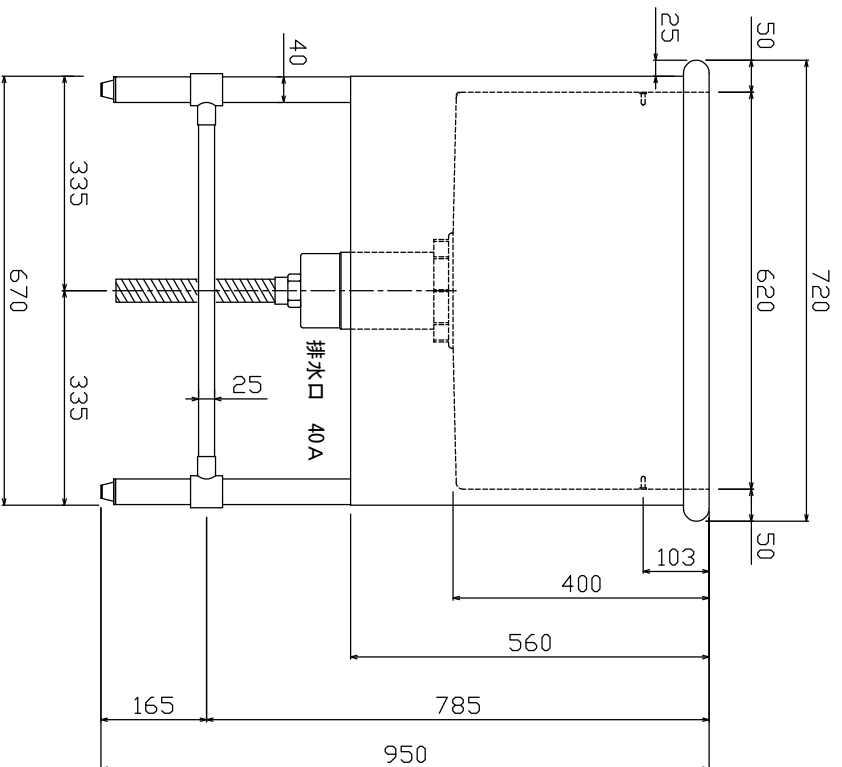

製造・販売元

株式会社 ブリーム産業

和歌山県和歌山市西ノ庄472-1

TEL 073-451-0012 FAX 073-451-0012

トツグバズ RBII-700

蛇口の高さは、1150mm~1200mmの
位置がご使用し易いです。

防臭排水トラップ

ヘアークャッチ
(ステンレスメッシュ)