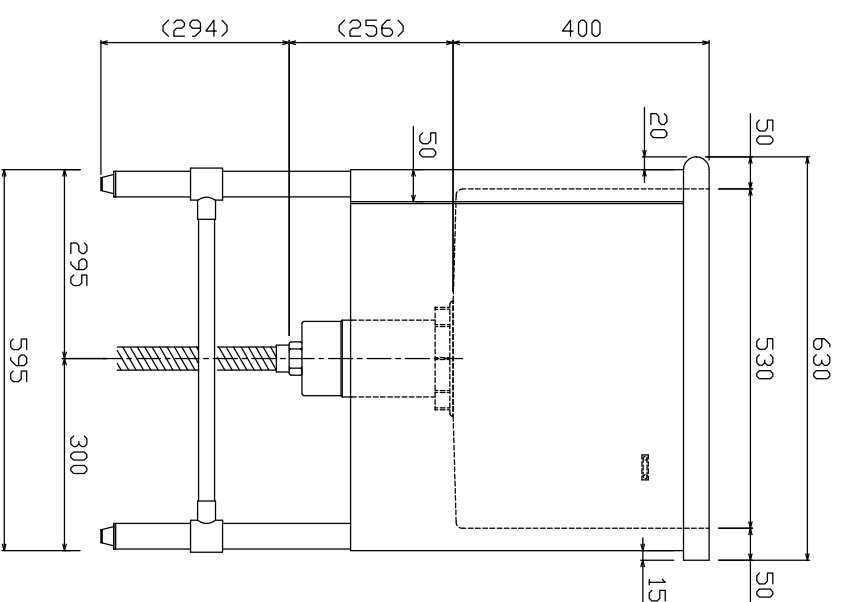

製造・販売元

株式会社 ブリーム産業

和歌山県和歌山市西ノ庄472-1

TEL 073-451-0012 FAX 073-451-0012

トツグバズ RBII-700

蛇口の高さは、1150mm~1200mmの
位置がご使用し易いです。

防臭排水トラップ

ヘアークャッチ
(ステンレスメッシュ)