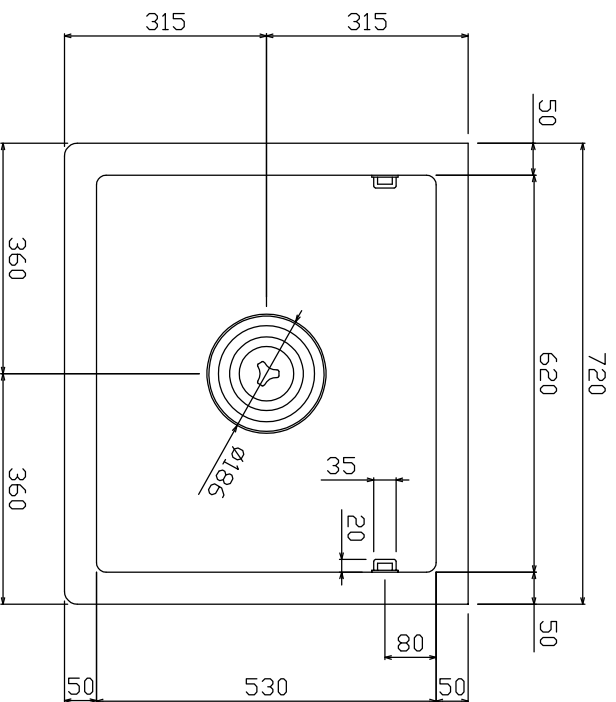

製造・販売元

株式会社 ブリーム産業

和歌山県和歌山市西ノ庄472-1

TEL 073-451-0012 FAX 073-451-0012

トツグバズ RBII-700

蛇口の高さは、1150mm~1200mmの
位置がご使用し易いです。

防臭排水トラップ

ヘアークャッチ
(ステンレスメッシュ)