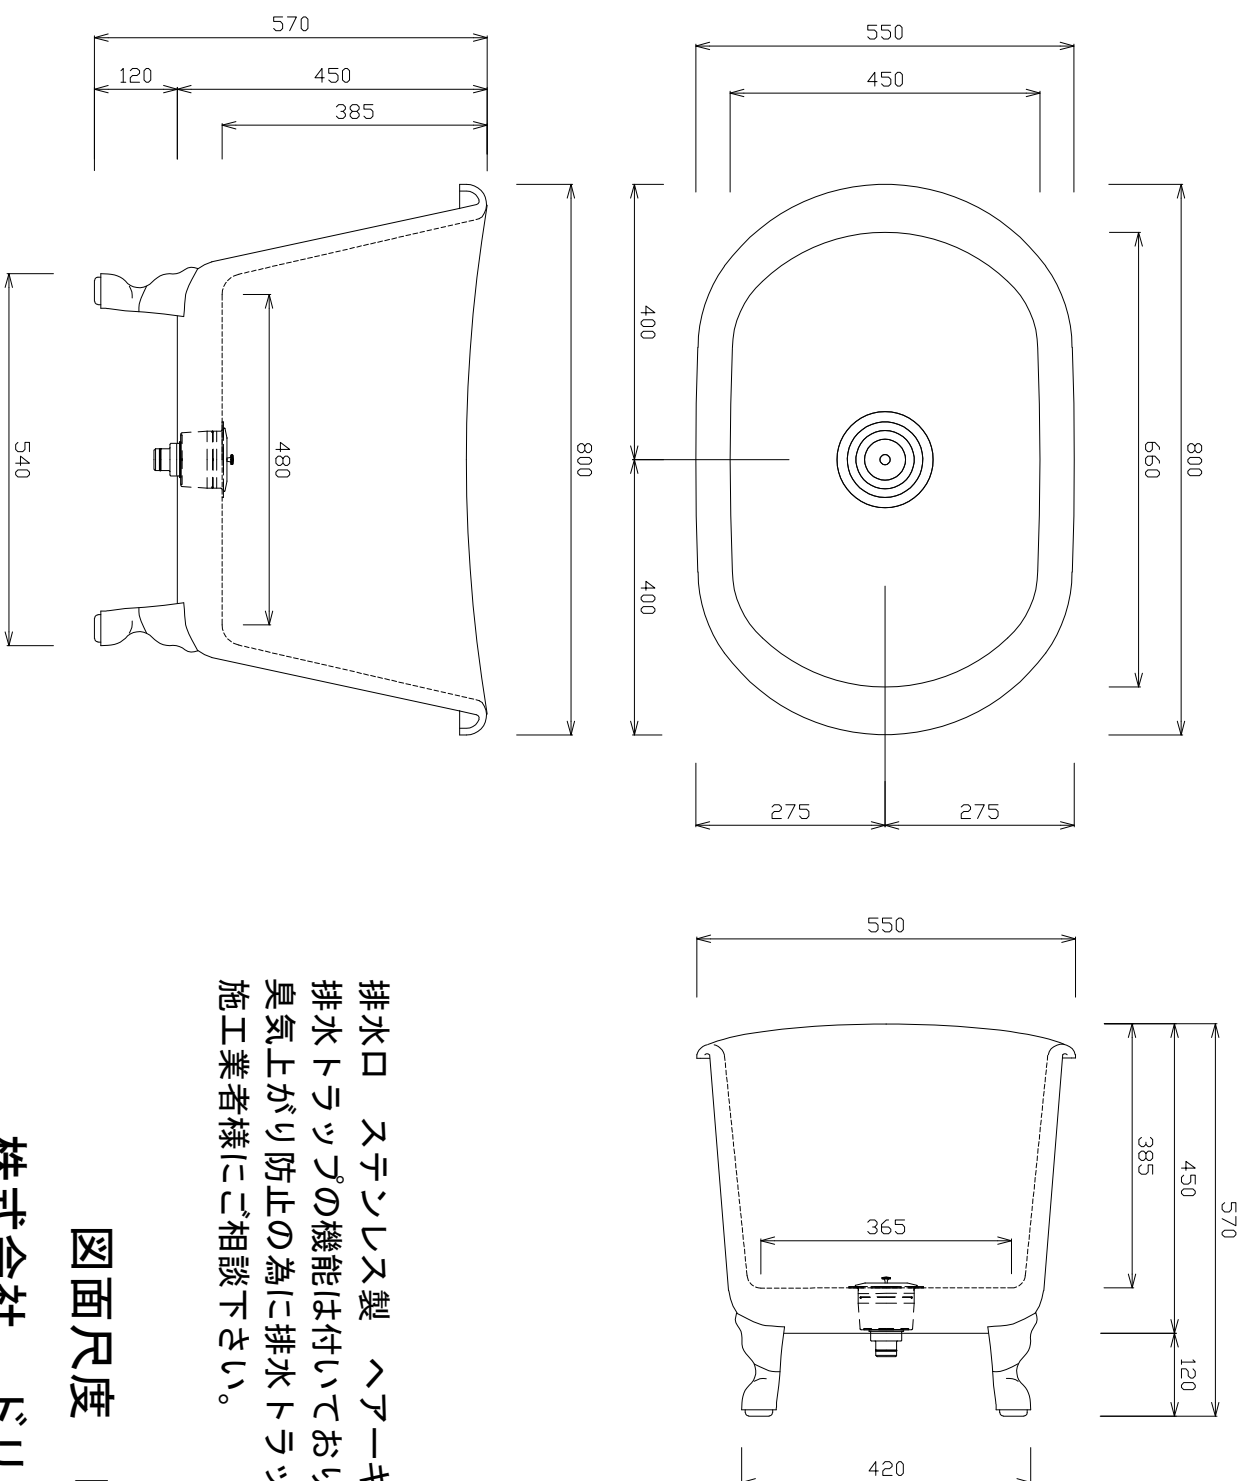

ハーベスト 800

排水口 ステンレス製 ヘアキャッチ付
排水トラップの機能は付いておりません。
臭気上がり防止の為に排水トラップが必要な場合は、
施工業者様にご相談下さい。

図面尺度 N T S

株式会社 ドリーム産業