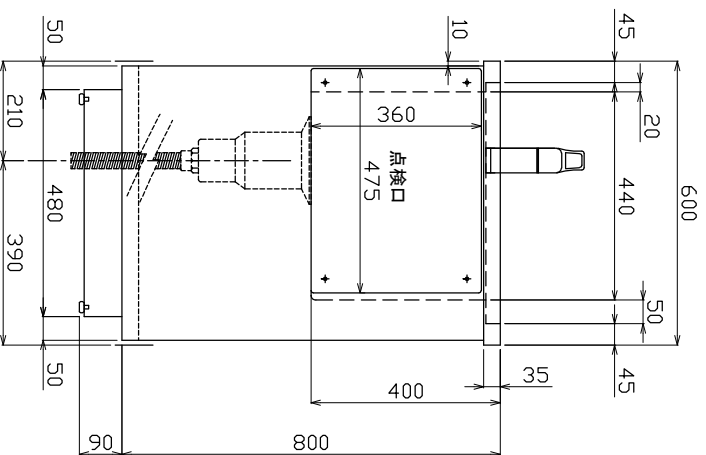

# スマートボツグバス 1200タイプ

シングルレバー式シャワー付き混合栓

シャワーホースは約350mm伸びます。

シャワーホースの最長時は、浴槽の端から約535mmとなります。

本体寸法 W1200×D600×H890  
浴槽寸法 W920×D440×H400

機種	ボツグバス		図番	
品名	スマートボツグバス	1200	年月日	
材質	尺度	NTS	設計	作図
			社名	ポリールム産業