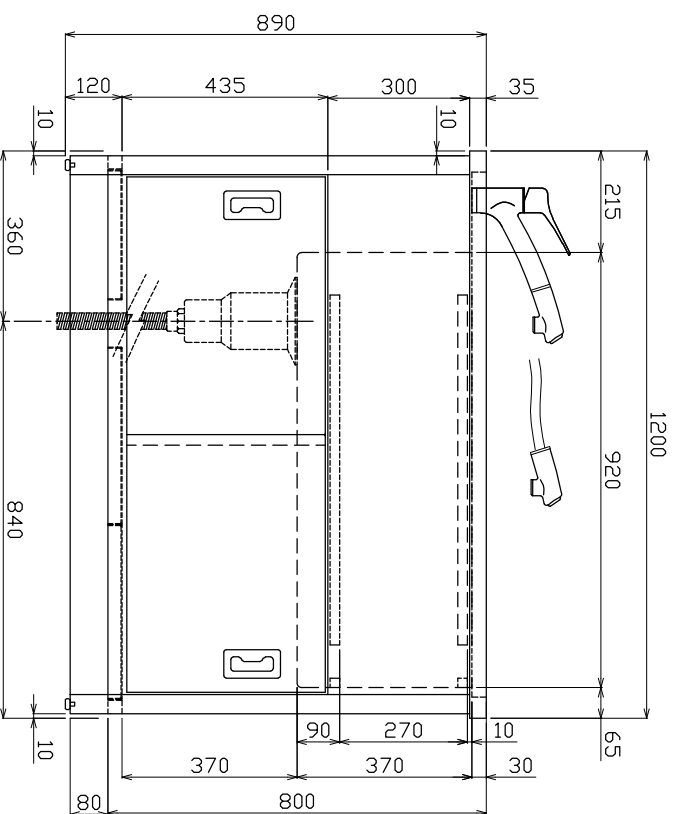

# スマートボツグバス 1200タイプ

シングルレバー式シャワー付き混合栓

シャワーホースは約350mm伸びます。

シャワーホースの最長時は、浴槽の端から約535mmとなります。

本体寸法 W1200×D600×H890  
浴槽寸法 W920×D440×H400

機種	ボツグバス		図番	
品名	スマートボツグバス	1200	年月日	
材質	尺度	NTS	設計	作図
			社名	ポリールム産業