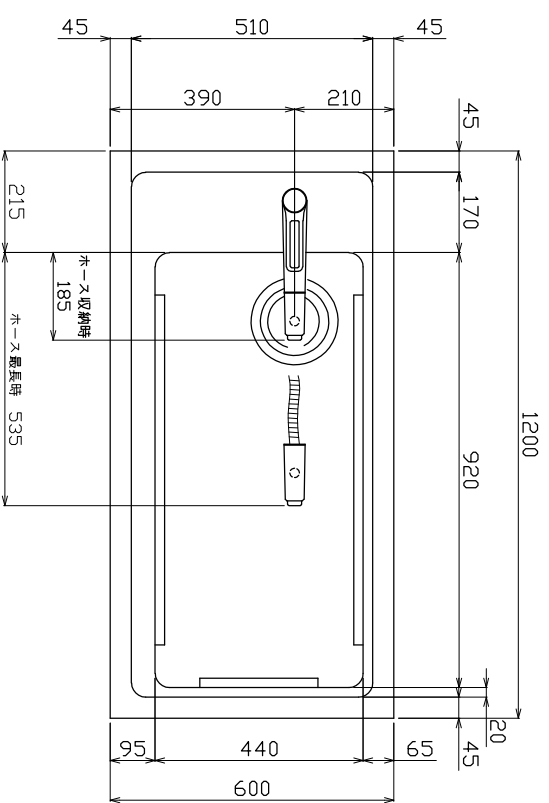

# スマートボツグバス 1200タイプ

シングルレバー式シャワー付き混合栓

シャワーホースは約350mm伸びます。

シャワーホースの最長時は、浴槽の端から約535mmとなります。

本体寸法 W1200×D600×H890  
浴槽寸法 W920×D440×H400

機種	ボツグバス		図番	
品名	スマートボツグバス	1200	年月日	
材質	尺度	NTS	設計	作図
			社名	ポリールム産業